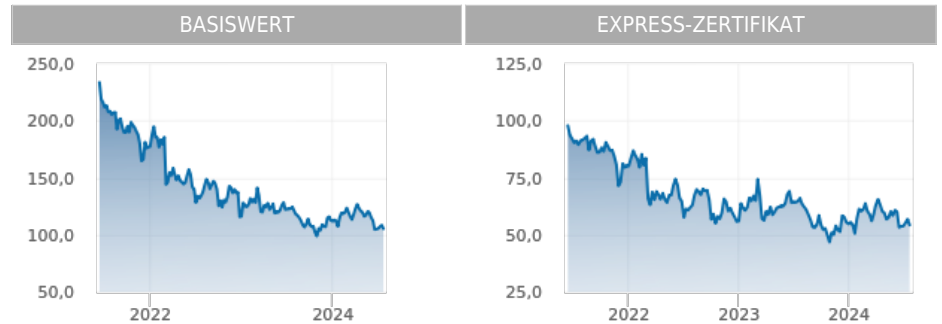

BESCHREIBUNG

Mit dem Zertifikat **Volkswagen Express** besteht jährlich die Chance auf eine vorzeitige Rückzahlung und somit auf einen Ertrag von 13 % pro Laufzeitjahr, wenn der Kurs der Volkswagen (Vorzugs-)Aktie an einem der jährlichen Bewertungstage auf oder über dem Startwert liegt. Notiert die Aktie unter dem Startwert, verlängert sich die Laufzeit um je ein Jahr - bis auf maximal fünf Jahre. Im Falle einer Barriereverletzung (60 % des Startwerts) am Laufzeitende sind Anleger eins zu eins dem Marktrisiko ausgesetzt und es kommt zur physischen Lieferung von Volkswagen (Vorzugs-)Aktien.

KURSVERLAUF SEIT EMISSIONSTAG

KONTAKT/INFORMATION

E: info@raiffeisenzertifikate.at
T: +431 71707 5454
W: www.raiffeisenzertifikate.at